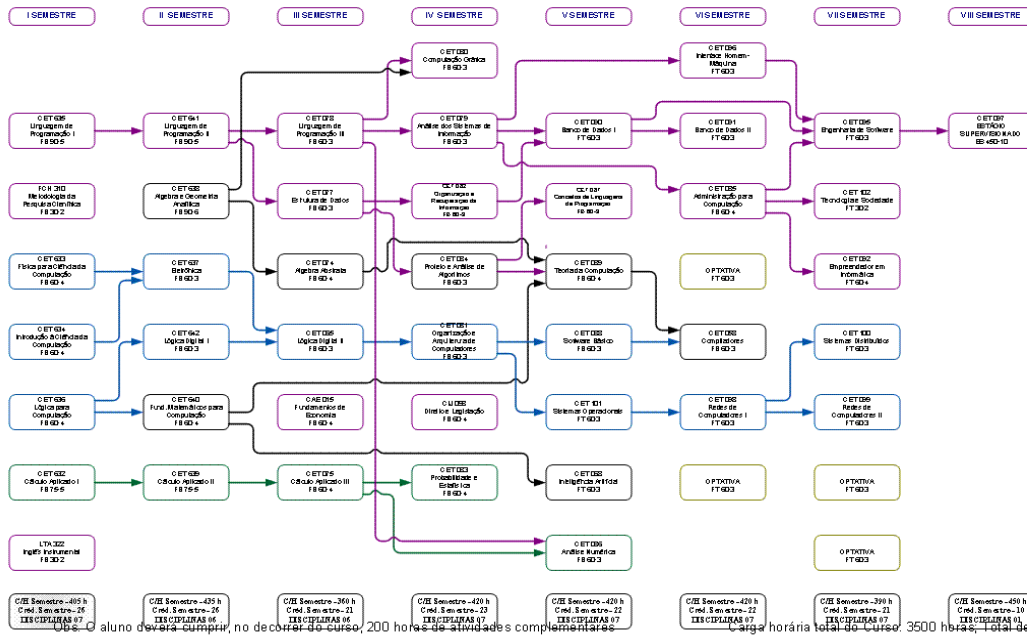

FLUXOGRAMA CURSO DE GRADUAÇÃO EM CIÊNCIA DA COMPUTAÇÃO

DURAÇÃO DO CURSO
MÍNIMA: 4 anos
MÁXIMA: 7 anos

FB = Formação Básica, FT = Formação Tecnológica