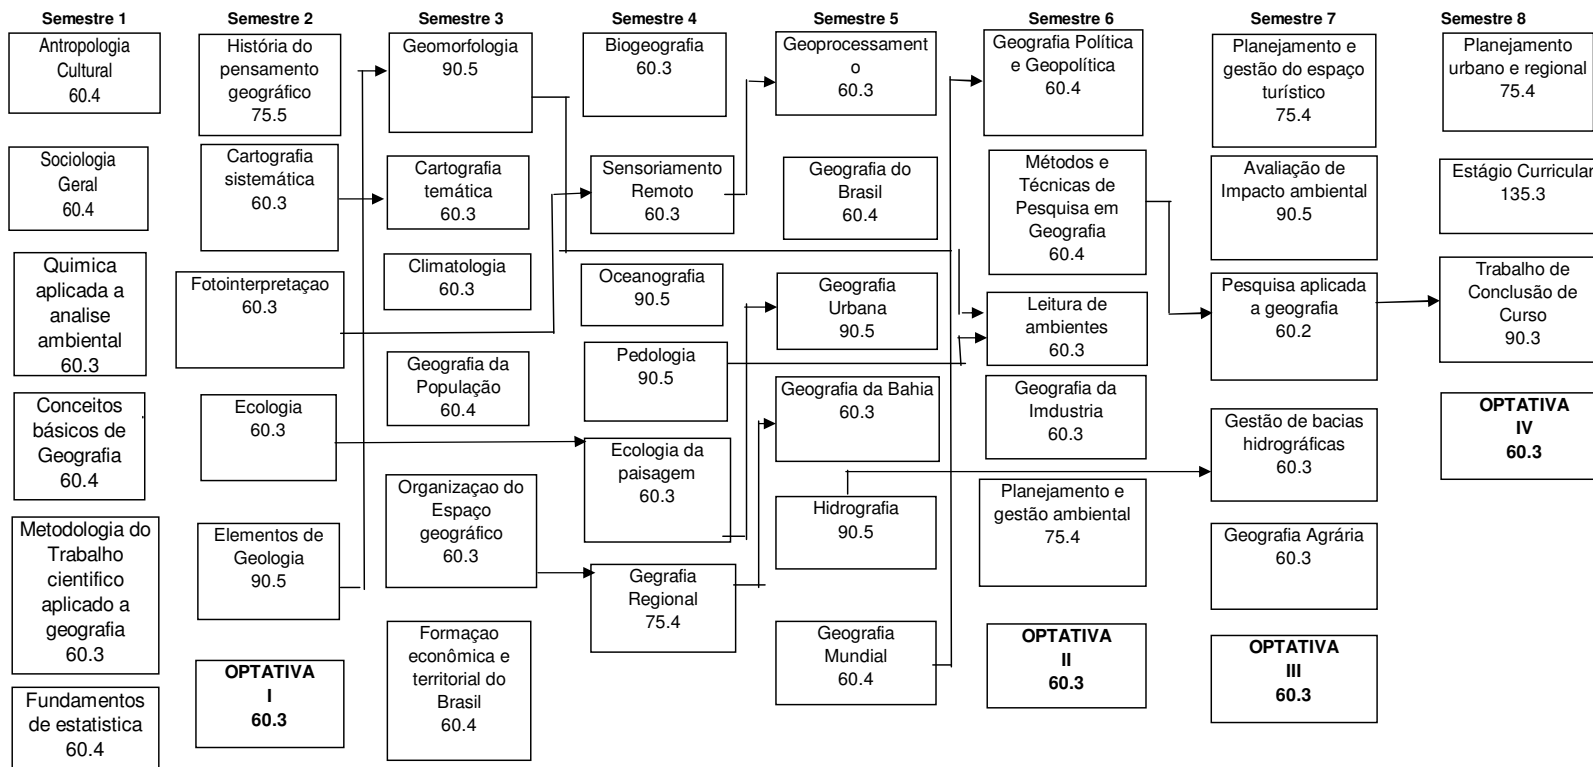

**FLUXOGRAMA - TURNO MATUTINO
 CURSO BACHARELADO EM GEOGRAFIA**

Duração do Curso: Mínima = 4 anos
 Máxima = 7
 anos
 Carga Horária Total = 3.350 horas

Atividades Acadêmico-Científico-Culturais-AACC (200 horas)

CH TOTAL: 360
 CH SEMANAL: 24
 CRÉDITOS: 22
 DISCIPLINAS: 06

CH TOTAL: 405
 CH SEMANAL: 27
 CRÉDITOS: 22
 DISCIPLINAS: 06

CH TOTAL: 390
 CH SEMANAL: 26
 CRÉDITOS: 20
 DISCIPLINAS: 06

CH TOTAL: 435
 CH SEMANAL: 29
 CRÉDITOS: 20
 DISCIPLINAS: 06

CH TOTAL: 420
 CH SEMANAL: 28
 CRÉDITOS: 21
 DISCIPLINAS: 06

CH TOTAL: 375
 CH SEMANAL: 25
 CRÉDITOS: 21
 DISCIPLINAS: 06

CH TOTAL: 405
 CH SEMANAL: 27
 CRÉDITOS: 20
 DISCIPLINAS: 06

CH TOTAL: 345
 CH SEMANAL: 18
 CRÉDITOS: 13
 DISCIPLINAS: 04