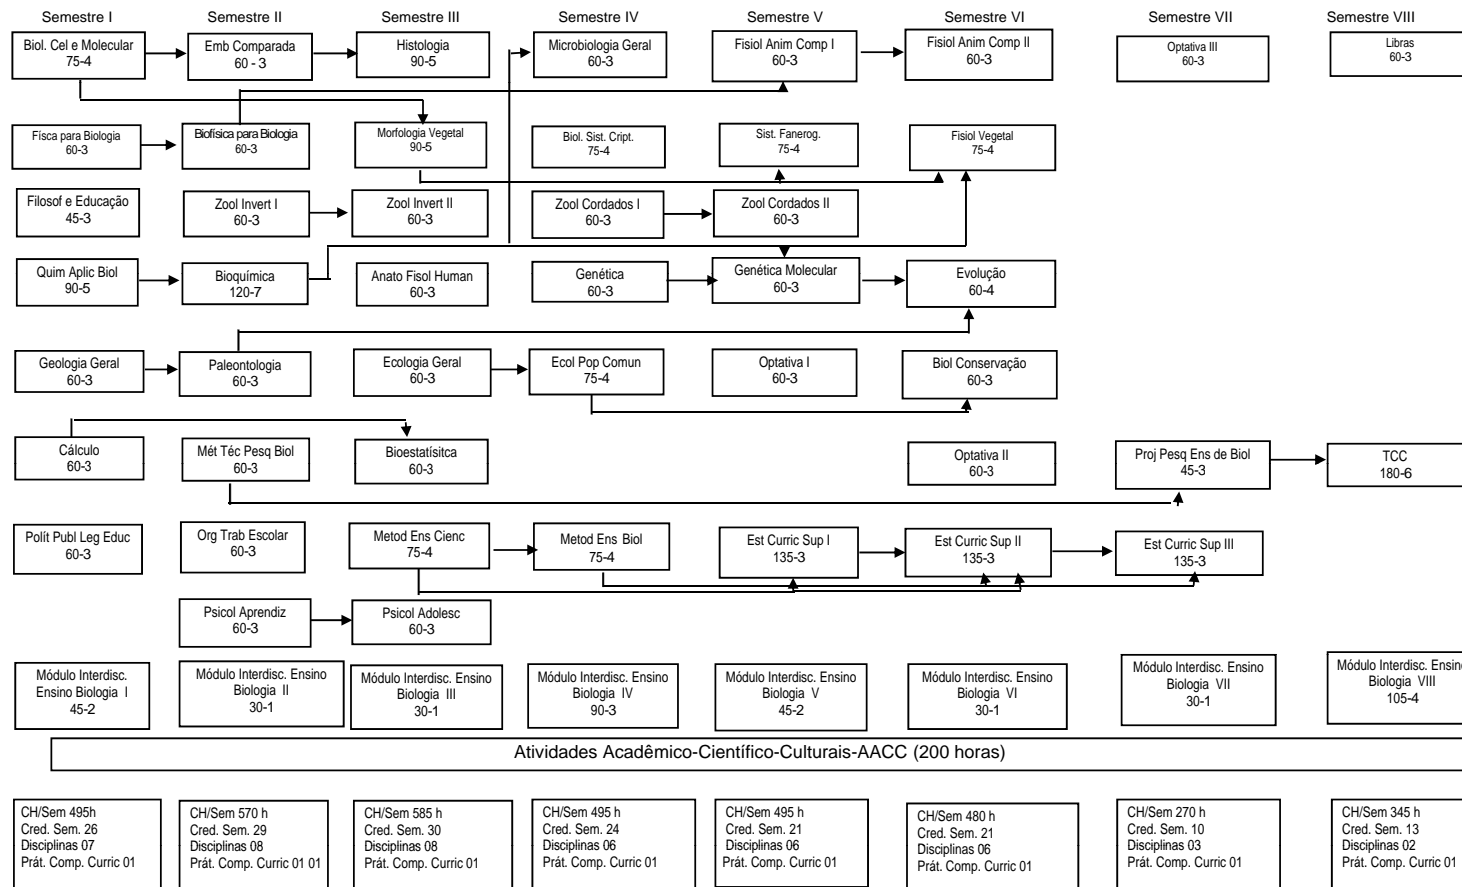

FLUXOGRAMA
CURSO LICENCIATURA EM CIÊNCIAS BIOLÓGICAS

Duração do Curso: Mínimo = 4 anos
 Máximo = 6 anos
 Carga Horária Total = 3935 horas

OBS: Os Módulos Interdisciplinares para o Ensino de Biologia I, II, III, IV, V, VI, VII e VIII são atividades relacionadas à prática como componente curricular, creditadas.