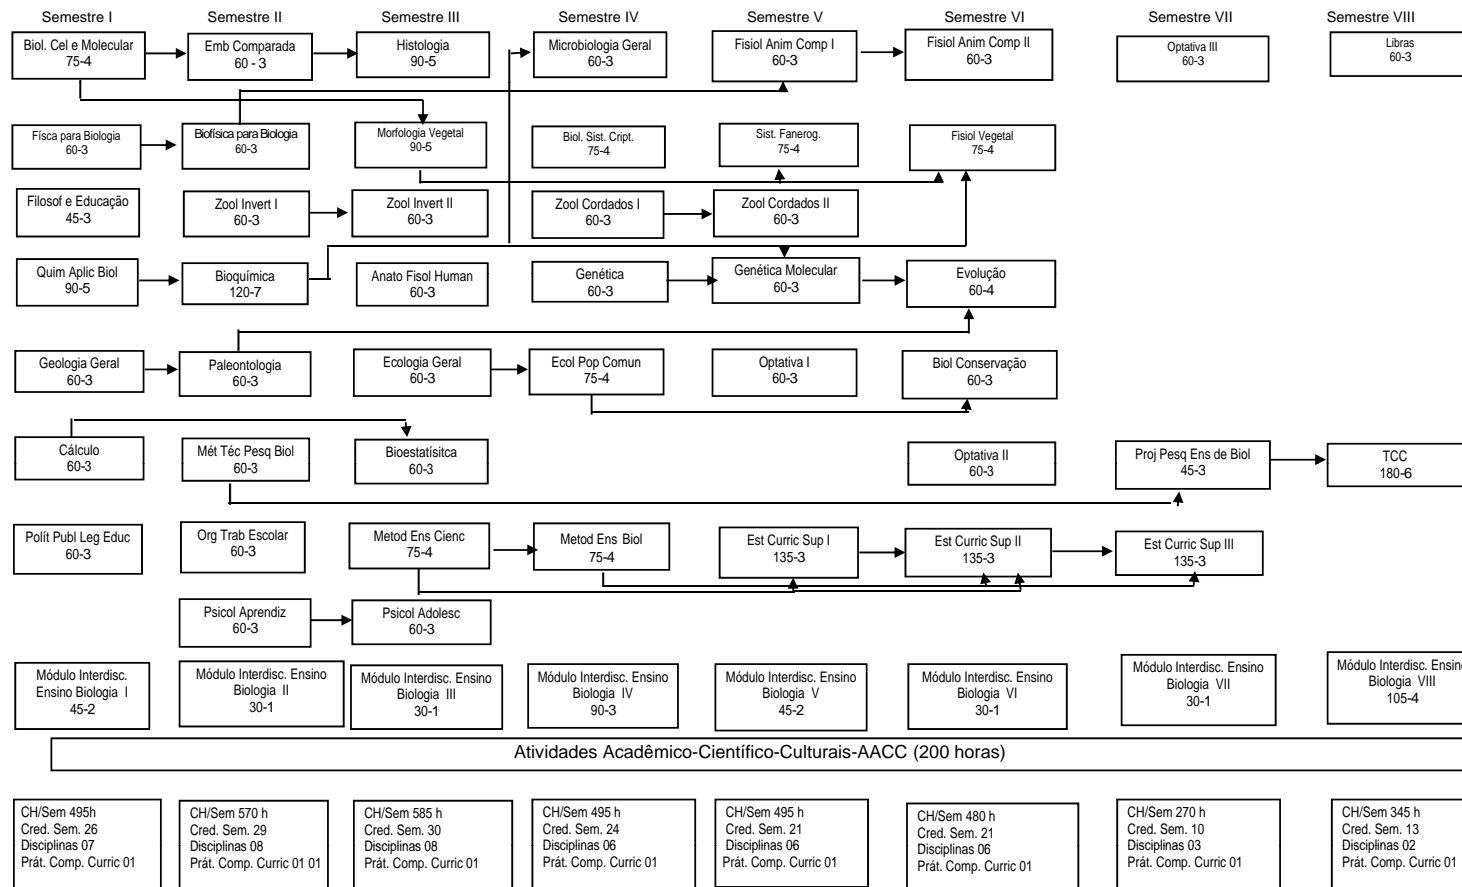

**FLUXOGRAMA**  
**CURSO LICENCIATURA EM CIÊNCIAS BIOLÓGICAS**

Duração do Curso: Mínimo = 4 anos  
 Máximo = 6 anos  
 Carga Horária Total = 3935 horas

OBS: Os Módulos Interdisciplinares para o Ensino de Biologia I, II, III, IV, V, VI, VII e VIII são atividades relacionadas à prática como componente curricular, creditadas.