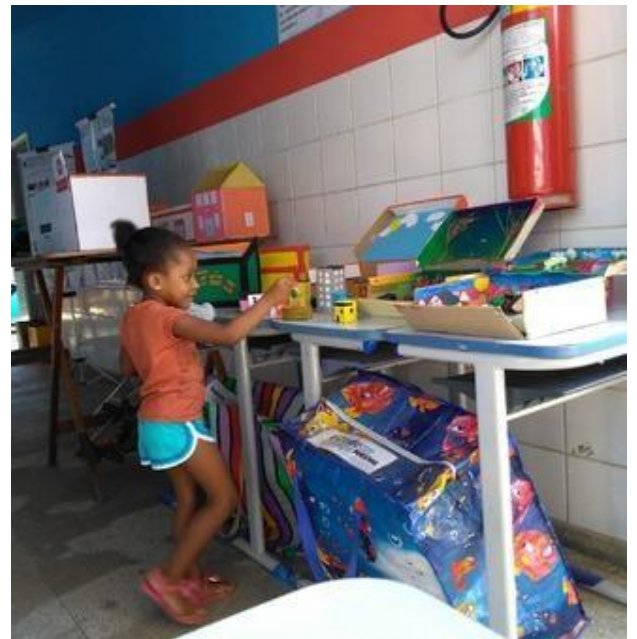

Onde o Cidade Imaginada esteve com a carona no Caminhão Com Ciência em 2019

São João do Panelinha - 27 de abril