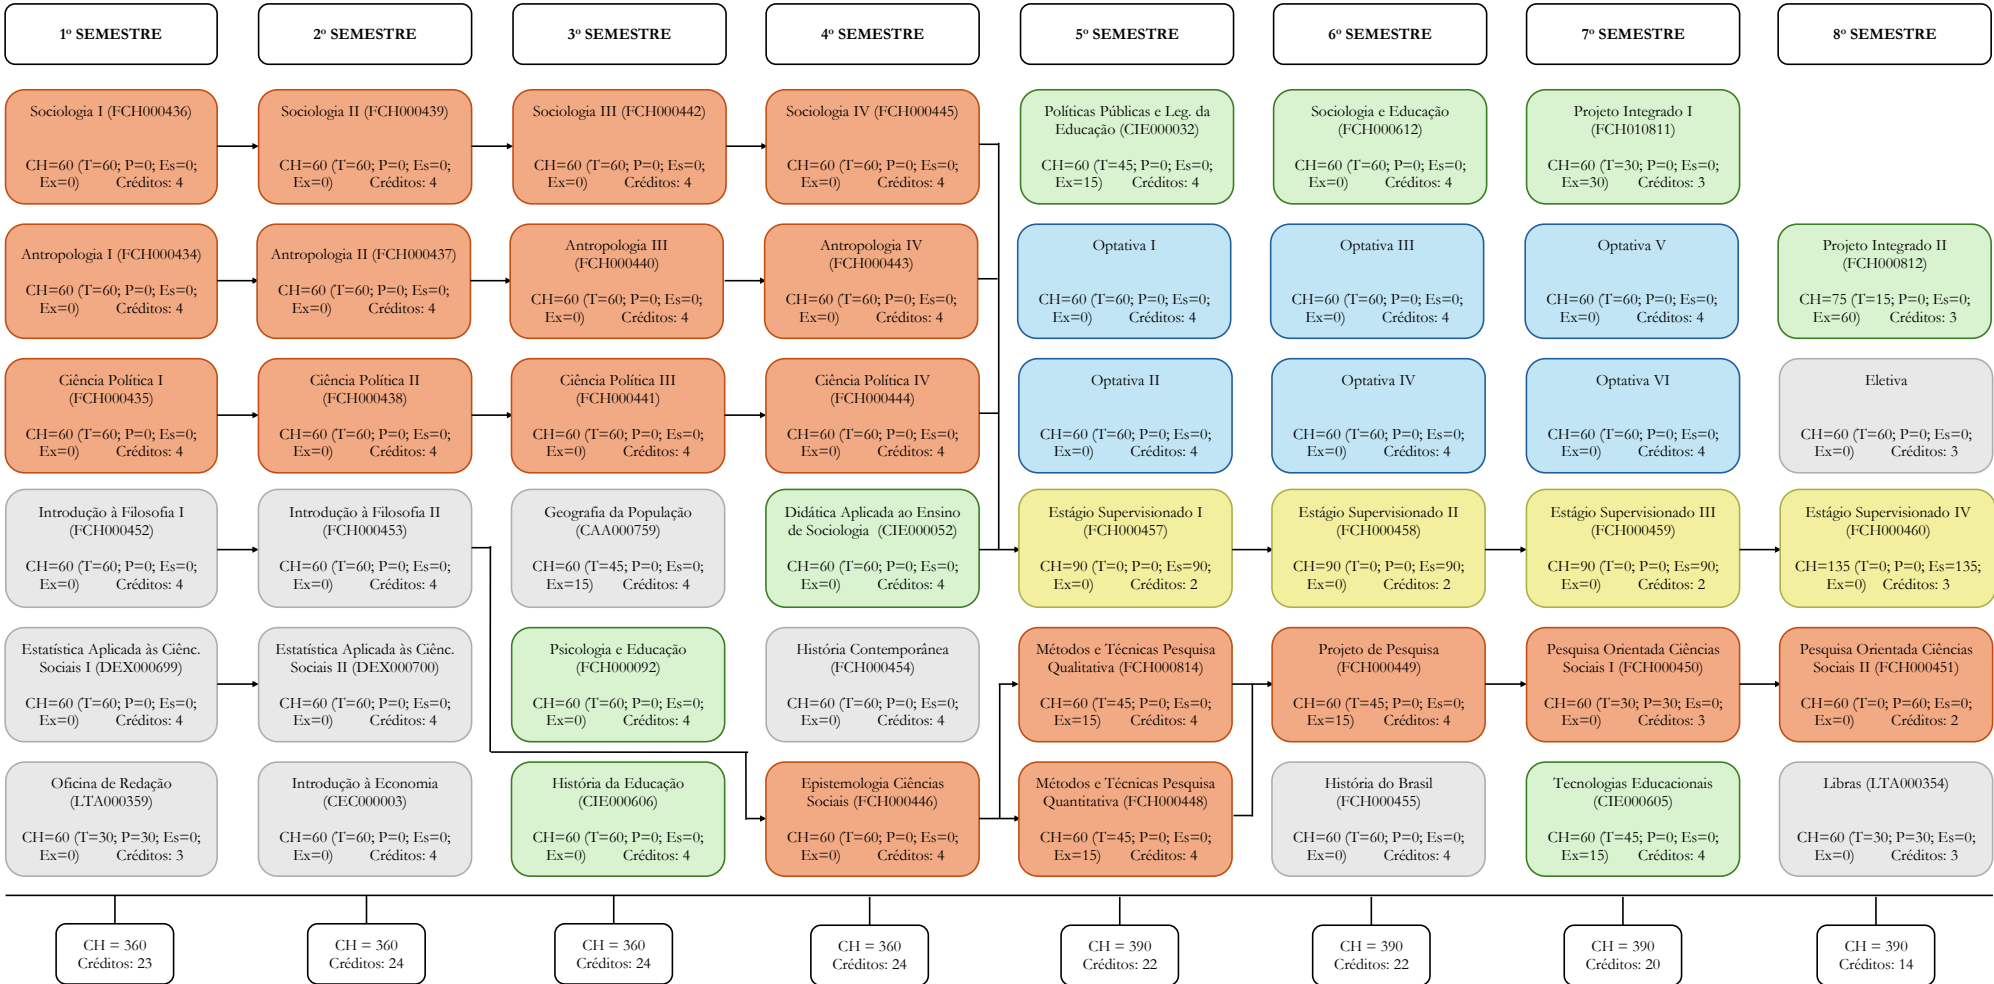

FLUXOGRAMA
 CURSO DE GRADUAÇÃO EM CIÊNCIAS SOCIAIS

ATIVIDADES ACADÊMICO-CIENTÍFICO-CULTURAIS (AACC): Ao longo do curso o(a) discente deverá cumprir 200 horas de AACC.

AÇÃO CURRICULAR DE EXTENSÃO (ACEs): Ao longo do curso o(a) discente deverá cumprir 336 horas de ACEs - 180h nas disciplinas indicadas e 156h em atividades de natureza extensionistas tais como: programa, projeto, curso, evento e prestação de serviços, seja na UESC ou em outras instituições.

Formação Específica

Disciplinas Pedagógicas

Formação Complementar

Estágio Supervisionado

Disciplinas Optativas

CARGA HORÁRIA TOTAL: 3.356 HORAS. CRÉDITOS: 173